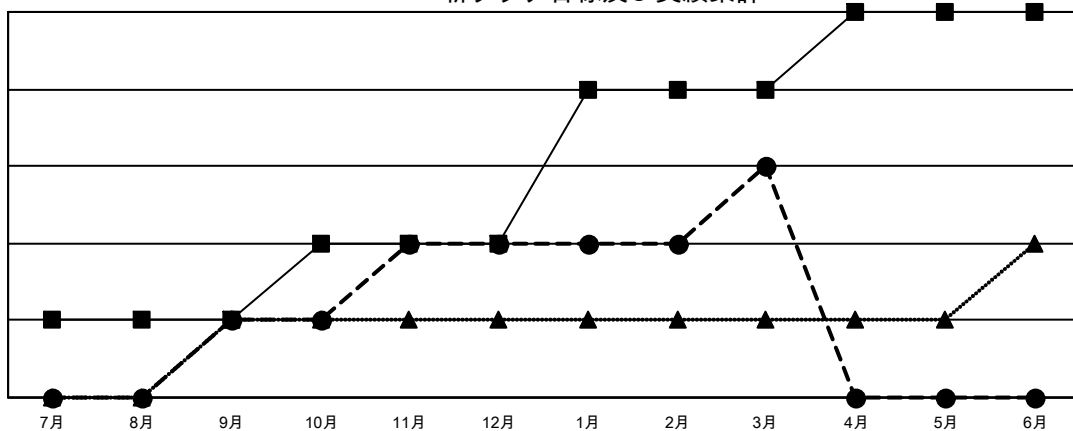

GMT MONTHLY MEMBERSHIP PROGRESS REPORT

Results as of: 3/31/2026

Multiple District 333

LOCATION: JAPAN

GMT: OPEN

GMT会則地域 5 - J

クラブ			
結果 : 2025-2026			
四半期	新クラブ目標	新クラブ	解散クラブ
7月/8月/9月	1	1	0
10月/11月/12月	1	1	2
1月/2月/3月	2	1	1
4月/5月/6月	1	0	0

名			
結果 : 2025-2026			
四半期	会員純増目標	会員増強実績	退会者 (転籍を含む) 実際
7月/8月/9月	235	444	156
10月/11月/12月	215	159	240
1月/2月/3月	235	228	111
4月/5月/6月	135	0	0

新クラブ目標及び実績累計

会員目標及び実績累計

解散クラブ: 3	202 CLUBS OF 335 一名以上の新会員を登録	男女別
退会者		男性 8,958 (77.37%) 女性 2,620 (22.63%)
物故会員 51	会員累計データを見るには、ここをクリック	世帯主/家族会員合計 2,975
クラブ解散 45		国際会費半額の家族会員 1,680
その他 409		
合計 505		