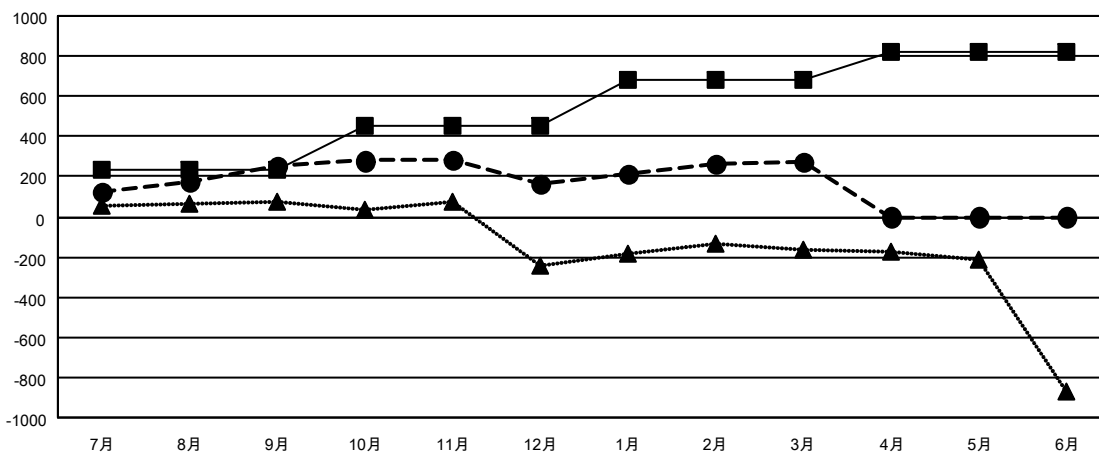

GMT MONTHLY MEMBERSHIP PROGRESS REPORT

Results as of: 3/31/2026

Multiple District 333

LOCATION: JAPAN

GMT: OPEN

GMT会則地域 5 - J

クラブ			
結果 : 2025-2026			
四半期	新クラブ目標	新クラブ	解散クラブ
7月/8月/9月	1	1	0
10月/11月/12月	1	1	2
1月/2月/3月	2	1	1
4月/5月/6月	1	0	0

名			
結果 : 2025-2026			
四半期	会員純増目標	会員増強実績	退会者 (転籍を含む) 実際
7月/8月/9月	235	444	156
10月/11月/12月	215	159	240
1月/2月/3月	235	228	111
4月/5月/6月	135	0	0

新クラブ目標及び実績累計

会員目標及び実績累計

解散クラブ: 3	202 CLUBS OF 335 一名以上の新会員を登録	男女別
退会者		男性 8,958 (77.37%) 女性 2,620 (22.63%)
物故会員 51	会員累計データを見るには、ここをクリック	世帯主/家族会員合計 2,975
クラブ解散 45		国際会費半額の家族会員 1,680
その他 409		
合計 505		